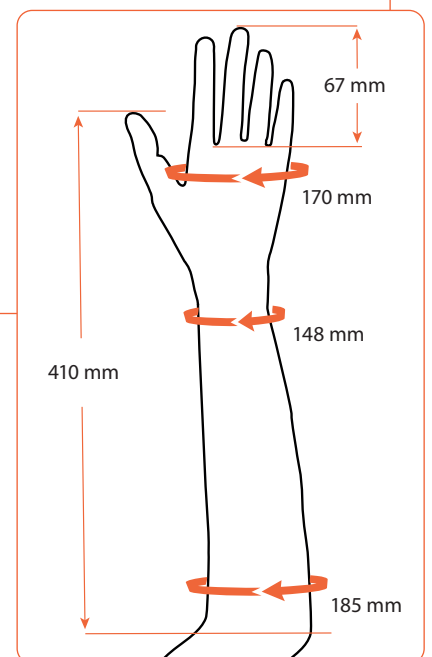

Features

- 18 colors. See our color guide (art.no E4S100) for reference
- Durable
- Flexible

Material: PVC

Art.no Glove	Art.no Hand	Side	Model	Metacarpal circumf. (mm)	Middle finger lenght (mm)	Wrist circumf. (mm)	Below elbow circumf. (mm)	Lenght to elbow (mm)
E45S02L**	E45P02L00	Left (L)	2	172	67	151	190	408
E45S05L**	E45P05L00	Left (L)	5	180	66	149	226	461
E45S08L**	E45P08L00	Left (L)	8	185	77	163	225	433
E45S11L**	E45P11L00	Left (L)	11	186	69	154	223	403
E45S02R**	E45P02R00	Right (R)	2	170	67	148	185	410
E45S05R**	E45P05R00	Right (R)	5	181	69	153	221	407
E45S08R**	E45P08R00	Right (R)	8	185	76	160	235	433
E45S11R**	E45P11R00	Right (R)	11	189	72	163	224	395

** = Color scale 01 - 18
See eSkin Standard Color Guide for right skin color art.no E4S100

eSkin Standard Glove, Female - Model 2

Art.no Glove	Art.no Hand	Side	Model
E45S02L**	E45P02L00	Left (L)	2

** = Color scale 01 - 18
See eSkin Natural Color Guide for right skin color art.no E45100