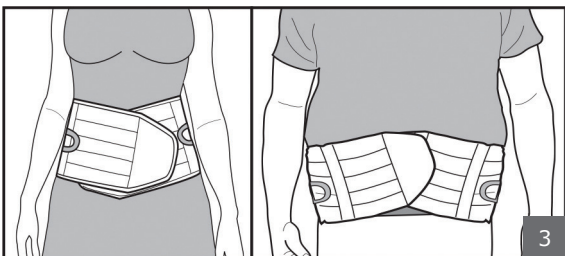

## FUNKTION

- Oelastisk ländryggskorsett
- Avlastning och smärtlindring av ländrygg
- Formbar ländryggsplatta
- Luftigt och hudvänligt material
- Dragband av stark, oelastisk polyetylen
- Magplatta som tillbehör för ökat buktryck

#### PLACERING

1. Placera ortosen mot ryggen fullt utdragen och se till att ryggplattan är centrerad.

2. Överlappa ortosen runt magen lagom tight med hjälp av kardborren. Ju tightare förslutning desto snabbare och bättre effekt fås av dragbanden.

3. Justera passformen vid behov genom att vinkla ändarna beroende på kroppens form.