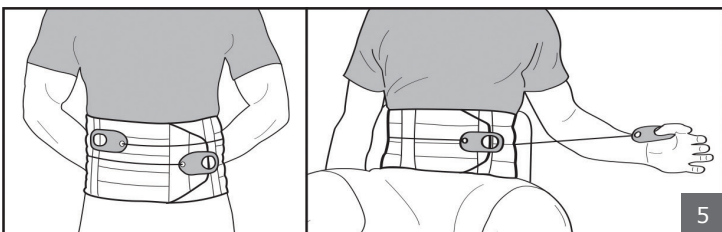

## FUNKTION

- Oelastisk ländryggskorsett
- Avlastning och smärtlindring av ländrygg
- Formbar ländryggsplatta
- Luftigt och hudvänligt material
- Dragband av stark, oelastisk polyetylen
- Magplatta som tillbehör för ökat buktryck

#### PLACERING

1. Placera ortosen mot ryggen fullt utdragen och se till att ryggplattan är centrerad.

2. Överlappa ortosen runt magen lagom tight med hjälp av kardborren. Ju tightare förslutning desto snabbare och bättre effekt fås av dragbanden.

3. Justera passformen vid behov genom att vinkla ändarna beroende på kroppens form.