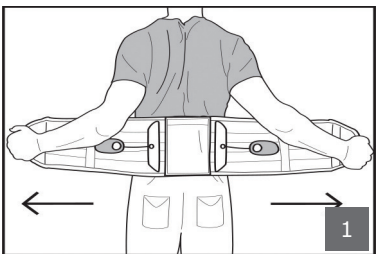

## FUNKTION

- Oelastisk ländryggskorsett
- Avlastning och smärtlindring av ländrygg
- Formbar ländryggsplatta
- Luftigt och hudvänligt material
- Dragband av stark, oelastisk polyetylen
- Magplatta som tillbehör för ökat buktryck

#### PLACERING

1. Placera ortosen mot ryggen fullt utdragen och se till att ryggplattan är centrerad.

2. Överlappa ortosen runt magen lagom tight med hjälp av kardborren. Ju tightare förslutning desto snabbare och bättre effekt fås av dragbanden.

3. Justera passformen vid behov genom att vinkla ändarna beroende på kroppens form.